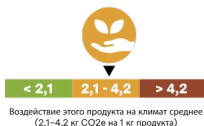

Kalev Nurr Kirju Kass молочный шоколад с конфетами 100г

ОПИСАНИЕ ТОВАРА:

Самый пестрый котик из семейства NURR доказывает, что жизнь не бывает только черной или белой. Kirju kass (Пестрый котик) представляет радостные цвета, которые предлагают гораздо больше удовольствия, чем пятьдесят оттенков серого. Это подлинное произведение классического котоискусства. Kirju kass (Пестрый котик) предлагает возможность выбрать лакомство своего любимого цвета и оставить его на десерт или, наоборот, съесть в первую очередь. А тот, кто уже не новичок, может есть сразу полными пригоршнями, перемешав все краски и каждый раз наслаждаясь неповторимой картиной новых вкусов.

СОСТАВ:

сахар, цветные конфеты 18% (сахар, какао тертое, какао-масло, **сухое цельное молоко**, крахмал, эмульгатор (подсолнечный лецитин), глазирующие агенты (гуммиарабик, карнаубский воск, пчелиный воск), концентраты (редис, черная смородина, лимон, свекла, сафлор, водоросли)), **сухое цельное молоко**, какао тертое, какао масло, эмульгатор (подсолнечный лецитин), ароматизатор (ванилин), соль поваренная пищевая. Противопоказано при индивидуальной непереносимости к белку молока. Продукт может содержать в незначительном количестве различные орехи, арахис, злаки, содержащие глютен и яичные продукты. Массовая доля общего сухого остатка какао – 33%. Массовая доля общего сухого остатка молока – 20%.

Код продукта	455000137
Размер упаковки	195 (высота) x 77 (ширина) x 9 (глубина) мм
Вес упаковки (нетто)	100 г
Размер ящика	182 (высота) x 88 (ширина) x 192 (глубина) мм
Вес ящика (нетто)	1300 г
Вес ящика (брутто)	1395 г
Количество упаковок в ящике	13 шт
Объем поддона	240 ящика/ящичков, 10 слоя/слоёв
Высота поддона	1015 мм
Вес поддона (нетто)	312000 г
Вес поддона (брутто)	355000 г
Срок годности	365 дня/дней
CN-код товара	18063290
EAN-код товара	4740012037484
EAN-код ящика	14740012037481

	На 100 г:
Энергетическая ценность, кДж	2219
Энергетическая ценность, ккал	531
Жиры, г	30
в том числе насыщенные жирные кислоты, г	19
Углеводы, г	57
в том числе сахара, г	55
Белки, г	6.7
Соль, г	0.18

В СОРТИМЕНТЕ НАЧИНАЯ С: